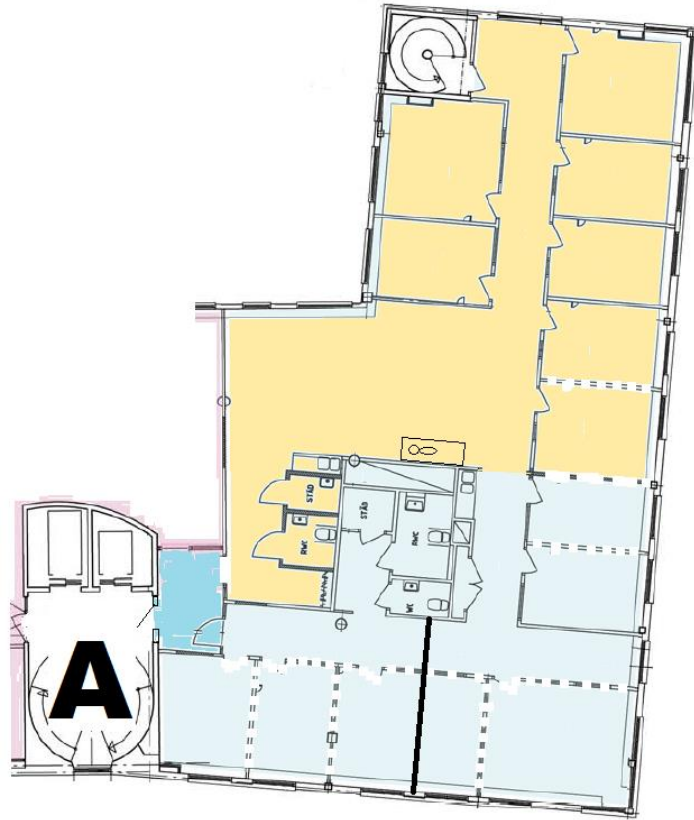

- Lediga lokaler på Lovisingsgatan 3 i Södertälje -

Kontor 312, kvm

Bra kontor i bra läge. Vård, bank, försäkring.

Granne med Pendeltågstation/bussar Södertälje centrum. Lokaler lämpliga till kontor, utbildning, vård mm. Mix av större och mindre rum.