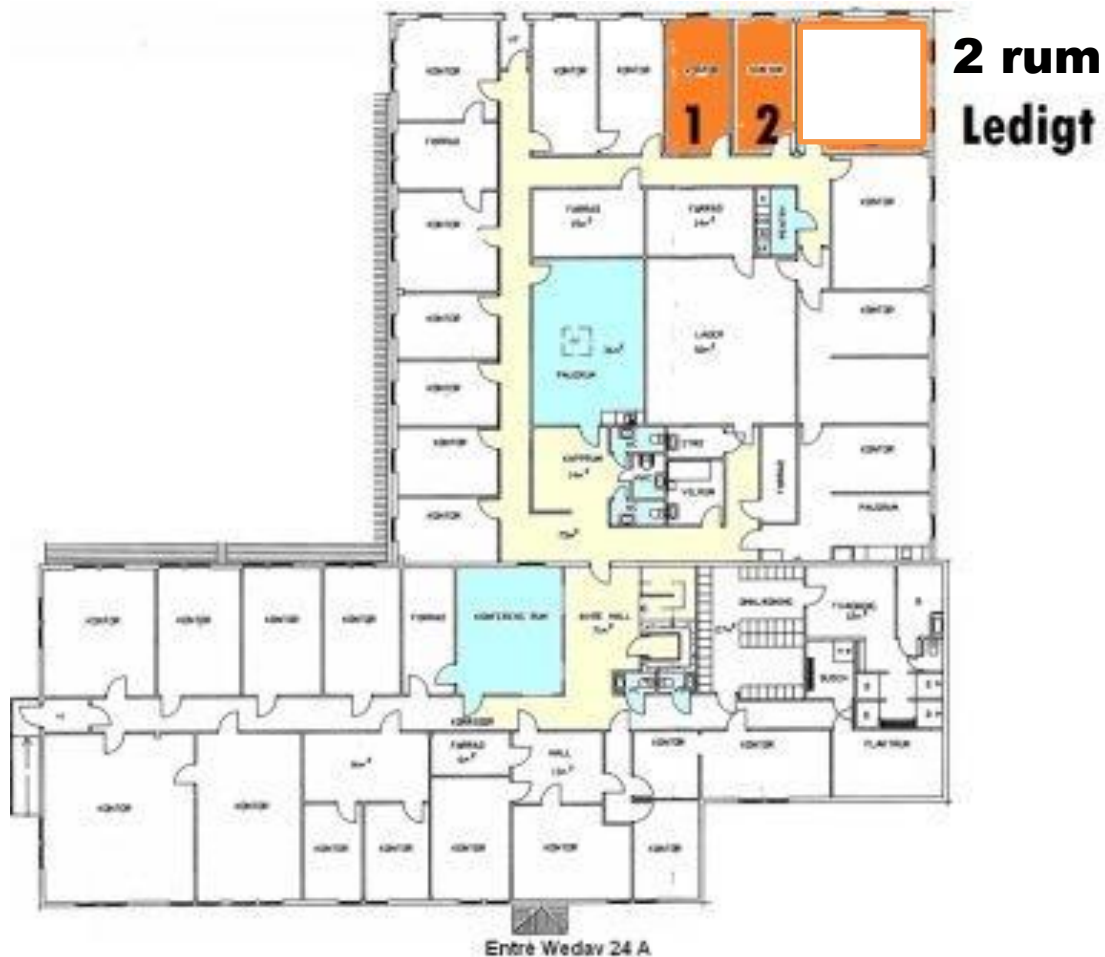

Kontorsrum, ett eller flera

Gemensamt konferensrum

För ytterligare information och visning:

Kontakta William Ask på NY VISION: william.ask@nyvision.se

NY VISION