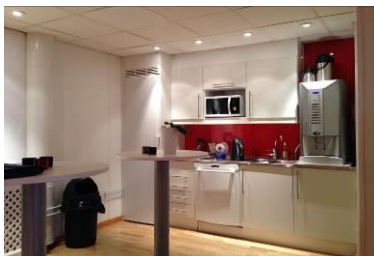

-Lediga lokaler på Lovisingsgatan 3 i Södertälje-

Kontor 281 kvm Takvåning med profil

Detta kontor ligger högst upp i huset och ger möjlighet att få något extra. Granne med Pendeltågstation/bussar Södertälje centrum. Lokalerna är lämpliga till kontor, utbildning, vård mm. Mix av större och mindre rum.