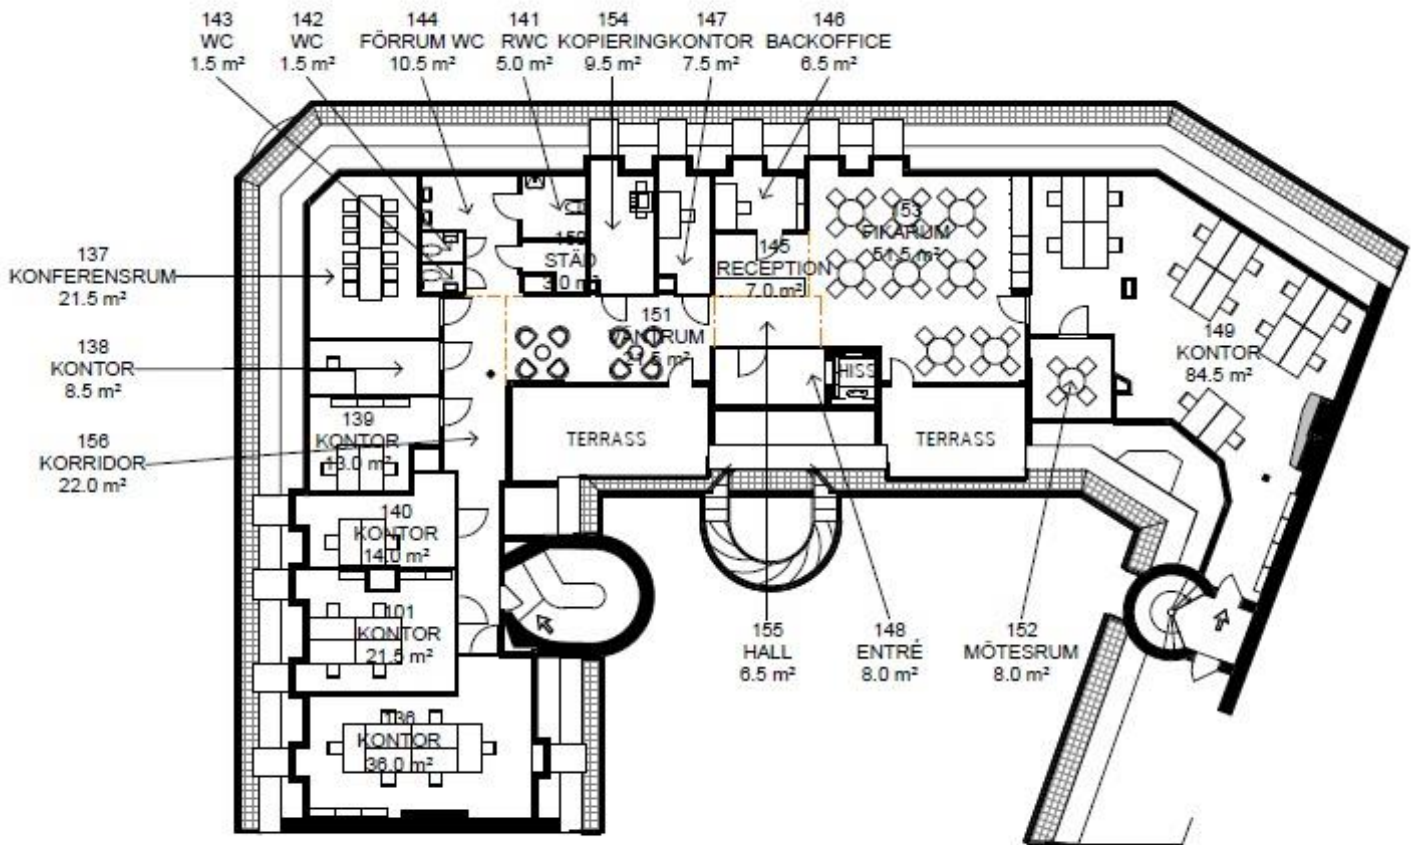

## Kontorshotell 370 kvm

**Charmig takvåning i centrum som kan byggas om till kontorshotell.  
Entreprenör sökes.**

Centralt läge i Södertälje Centrum

Fikarum

1 : 100

Kontorlandskap med mötesrum

1 : 100

Utvändigt perspektiv