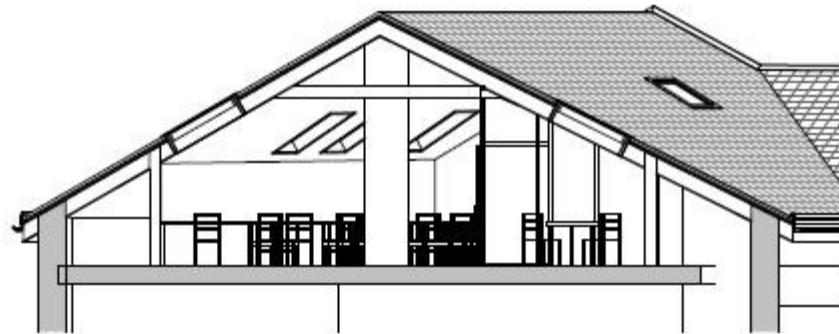

## Kontorshotell 370 kvm

**Charmig takvåning i centrum som kan byggas om till kontorshotell.  
Entreprenör sökes.**

Centralt läge i Södertälje Centrum

Fikarum

1 : 100

Kontorlandskap med mötesrum

1 : 100

Utvändigt perspektiv