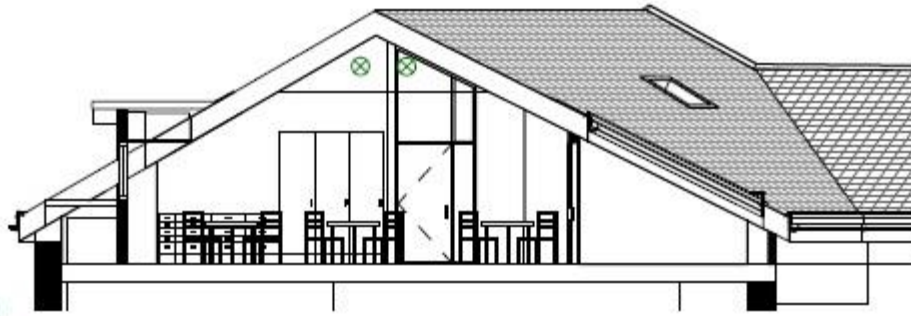

- Projekt kontorshotell på Storgatan 1 i Södertälje -

## Kontorshotell 370 kvm

**Charmig takvåning i centrum som kan byggas om till kontorshotell.  
Entreprenör sökes.**

Centralt läge i Södertälje Centrum

Fikarum

1 : 100

Kontorlandskap med mötesrum

1 : 100

Utvändigt perspektiv