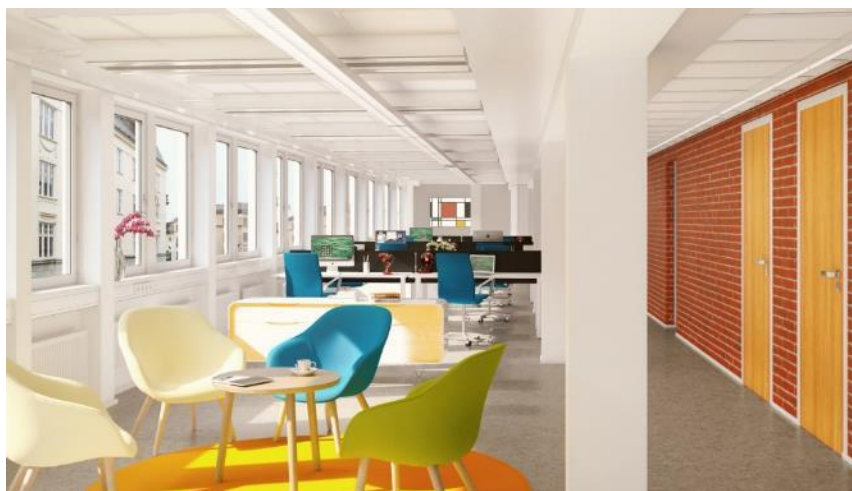

## Kontor 308 kvm

**Helt nyrenoverat 2018 års standard!**

I Södertälje centrum vid Pendeltåget, bussgatan, Stadsparken och Park hotel, finns ett fåtal kontorslokaler kvar. De sista mellanväggarna sätts upp efter hyresgästens önskemål. Bra klimat med kyld tilluft. Bästa skyltläget. Restaurang och gym i huset. Restiden till Sthlm City är 45 min.