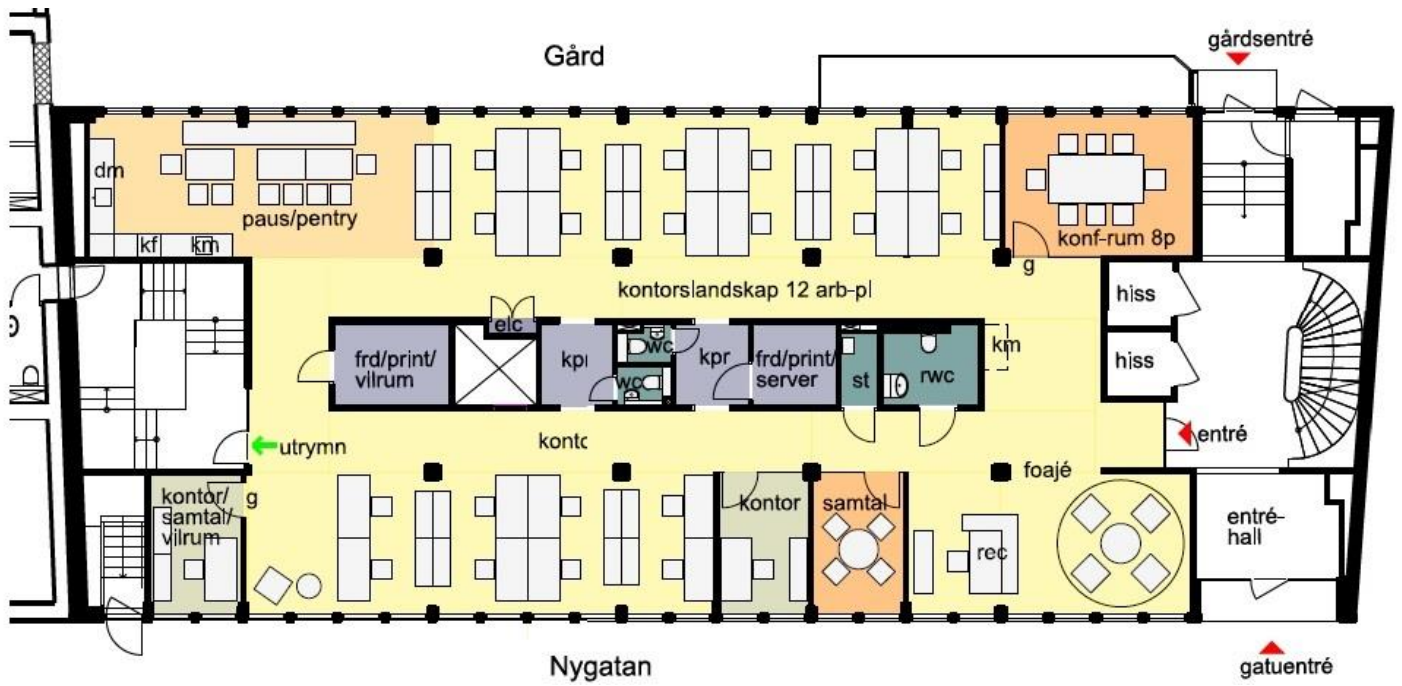

## Kontor 308 kvm

**Helt nyrenoverat 2018 års standard!**

I Södertälje centrum vid Pendeltåget, bussgatan, Stadsparken och Park hotel, finns ett fåtal kontorslokaler kvar. De sista mellanväggarna sätts upp efter hyresgästens önskemål. Bra klimat med kyld tilluft. Bästa skyltläget. Restaurang och gym i huset. Restiden till Sthlm City är 45 min.