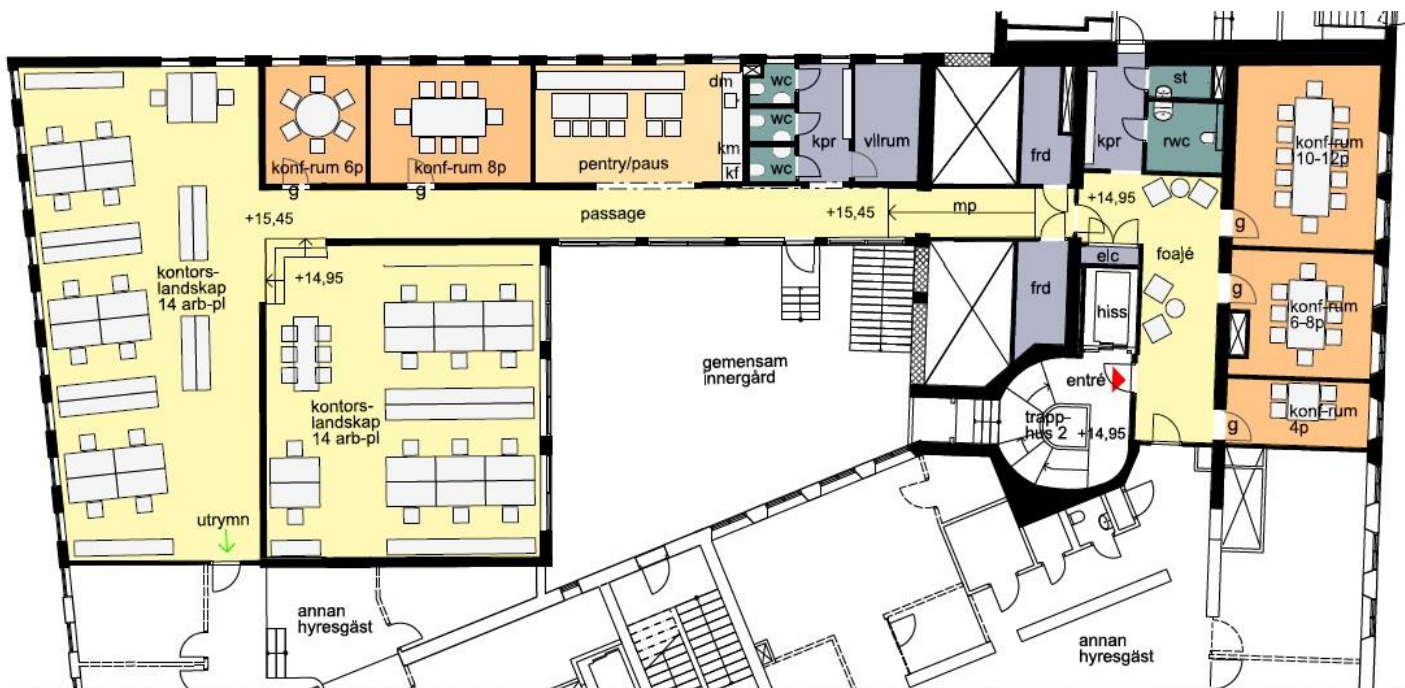

- Lediga lokaler på Nygatan 1 i Södertälje -

Kontor 448 kvm

Helt nyrenoverat 2018 års standard!

I Södertälje centrum vid Pendeltåget, bussgatan, Stadsparken och Park hotel, finns ett fåtal kontorslokaler kvar. De sista mellanväggarna sätts upp efter hyresgästens önskemål. Bra klimat med kyld tilluft. Bästa skyltläget. Restaurang och gym i huset. Restiden till Sthlm City är 45 min.

Granne med Pendeltågstationen

Välj öppen planlösning eller kontorsrum

Exempel på planlösning, ca 448 kvm. Olika alternativ finns.

För ytterligare information och visning:

Kontakta William Ask på nyvision.se: info@nyvision.se