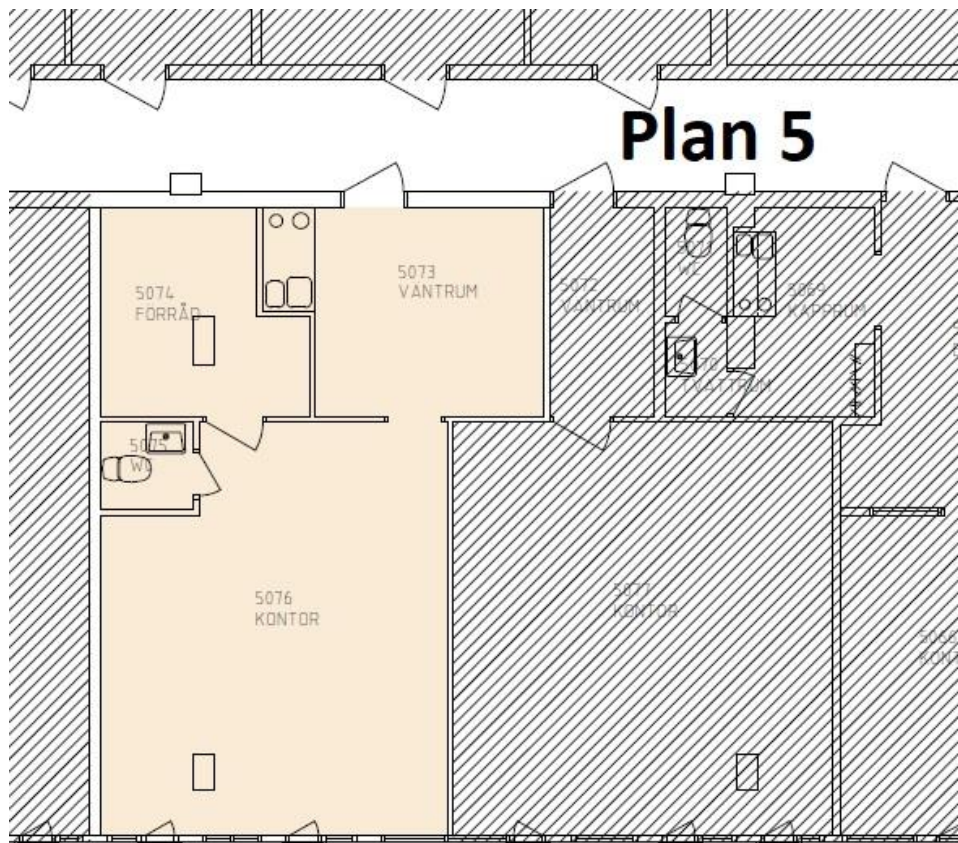

## Kontor 48 kvm i Kringlanhuset

Centralt läge och fin utsikt innebär ljusa och trevliga kontor. Entré mot bussgatan. Lokalerna ska uppgraderas till modern standard vilket innebär bra möjlighet att anpassa lokalerna till olika verksamheter.