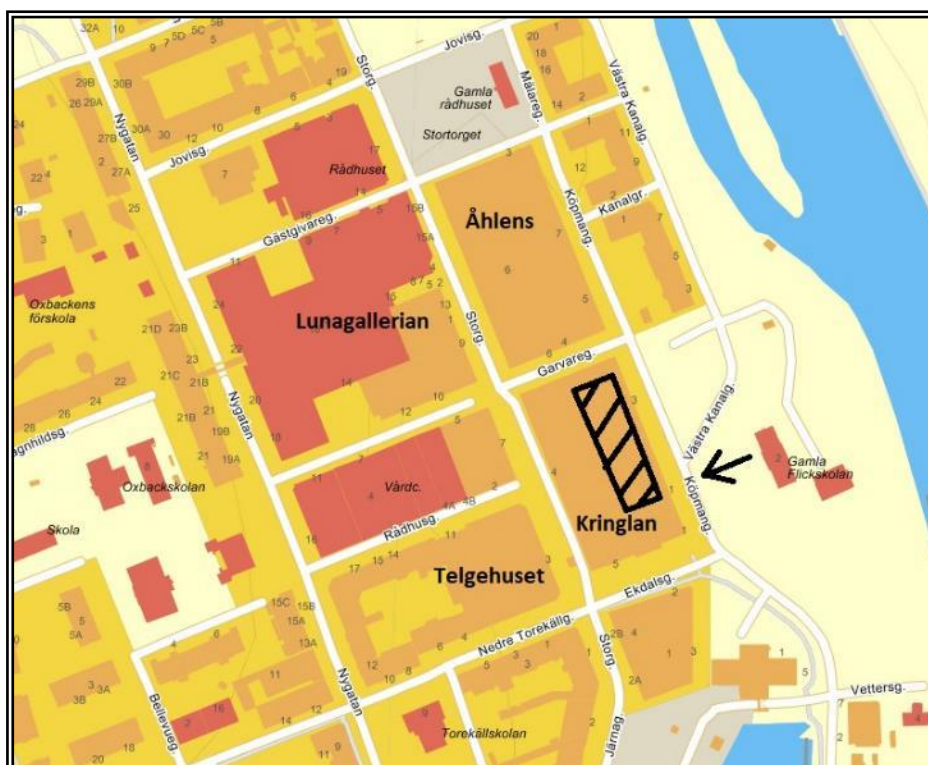

## Kontor 48 kvm i Kringlanhuset

Centralt läge och fin utsikt innebär ljusa och trevliga kontor. Entré mot bussgatan. Lokalerna ska uppgraderas till modern standard vilket innebär bra möjlighet att anpassa lokalerna till olika verksamheter.

**48 m<sup>2</sup>**

För ytterligare information och visning:

Kontakta William Ask på NY VISION: [william.ask@nyvision.se](mailto:william.ask@nyvision.se)

**NY VISION**