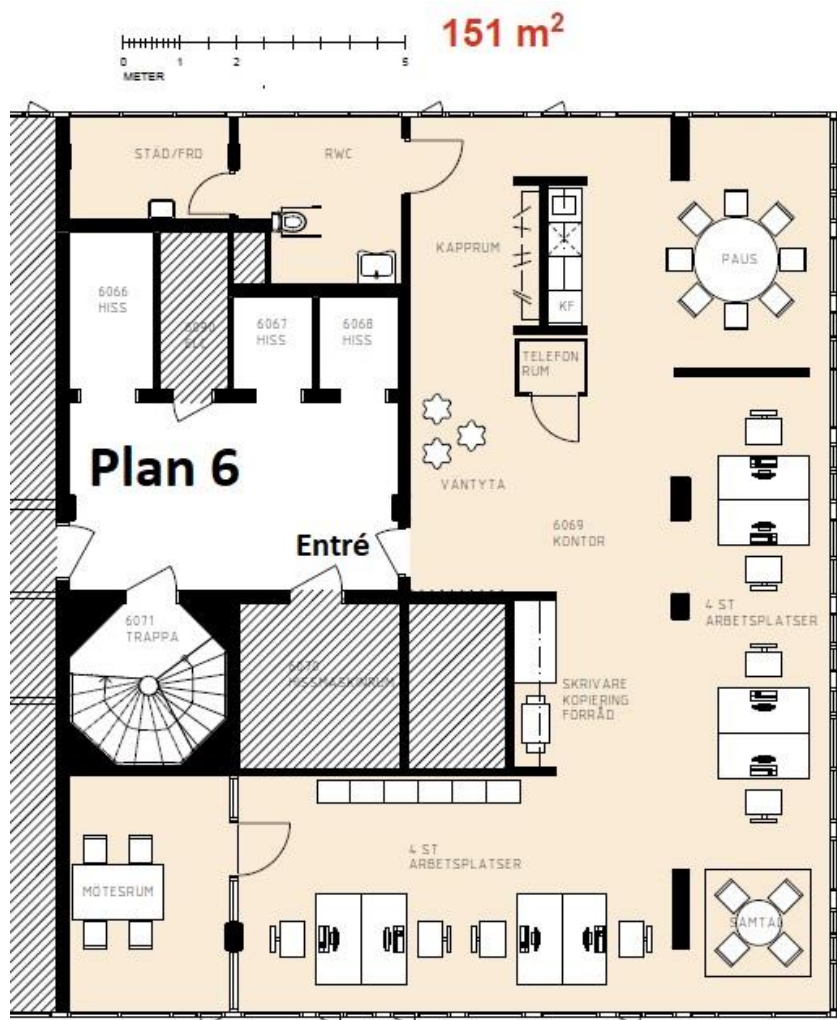

- Lediga lokaler på Köpmangatan 1 i Södertälje -

Kontor 151 kvm i Kringlanhuset

Centralt läge och fin utsikt innebär ljusa och trevliga kontor. Entré mot bussgatan. Lokalerna ska uppdateras till modern standard vilket innebär bra möjlighet att anpassa lokalerna till olika verksamheter.