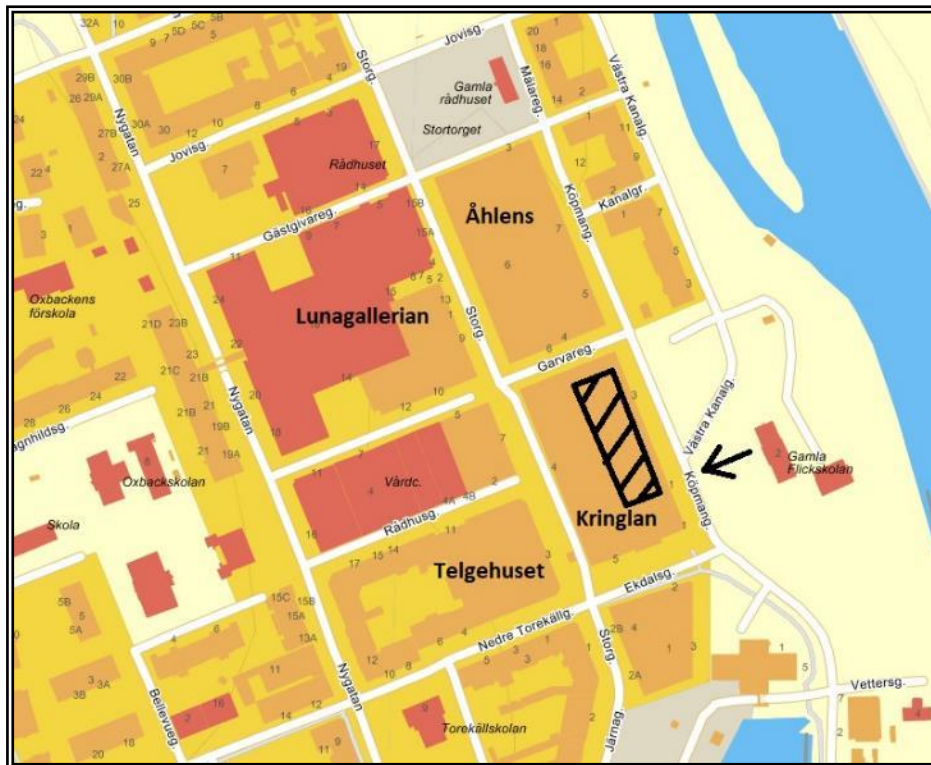

- Lediga lokaler på Köpmangatan 1 i Södertälje -

Kontor 252 kvm i Kringlanhuset

Centralt läge och fin utsikt innebär ljusa och trevliga kontor. Entré mot bussgatan. Lokalerna ska uppgraderas till modern standard vilket innebär bra möjlighet att anpassa lokalerna till olika verksamheter.

252 m²

För ytterligare information och visning:

Kontakta William Ask på NY VISION: william.ask@nyvision.se

NY VISION

www.nyvision.se NY VISION Sättersgatan 10 151 44 SÖDERTÄLJE 070-243 77 52