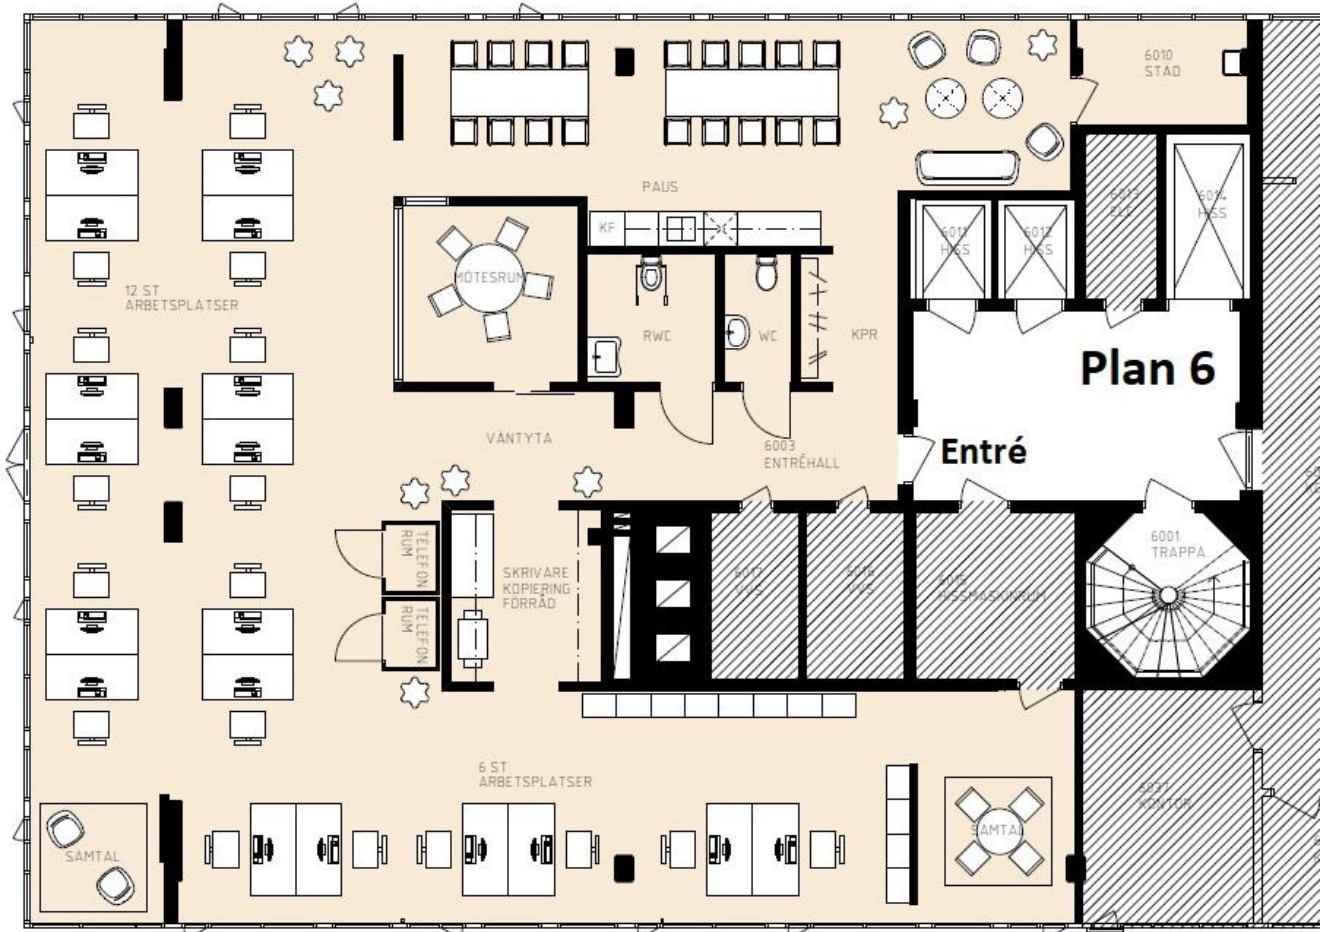

252 m²

För ytterligare information och visning:

Kontakta William Ask på NY VISION: william.ask@nyvision.se

NY VISION

www.nyvision.se NY VISION Sättersgatan 10 151 44 SÖDERTÄLJE 070-243 77 52