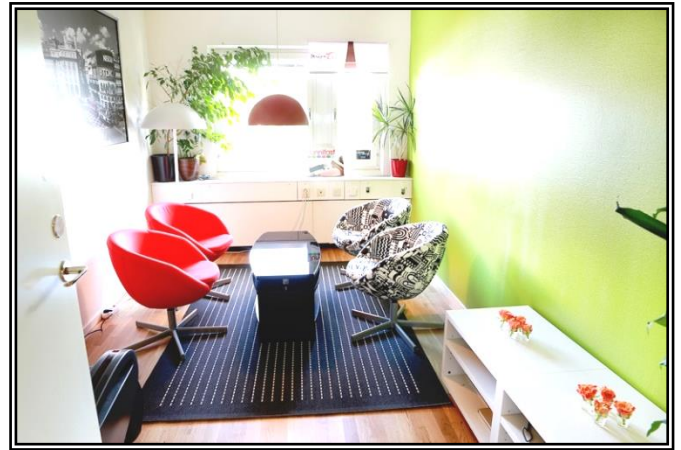

- Lediga lokaler på Klockarvägen 92 i Södertälje -

Kontor – Utbildning 220 kvm

Flexibelt kontor, modernt och bekvämt.

Trevlig lokal på Klockarvägen dit det är lätt att hitta och lätt att parkera. 1 tr, hiss finns. Bra buskommunikation med centrum. Lokalerna är fräscha och har anpassningsbara väggar.