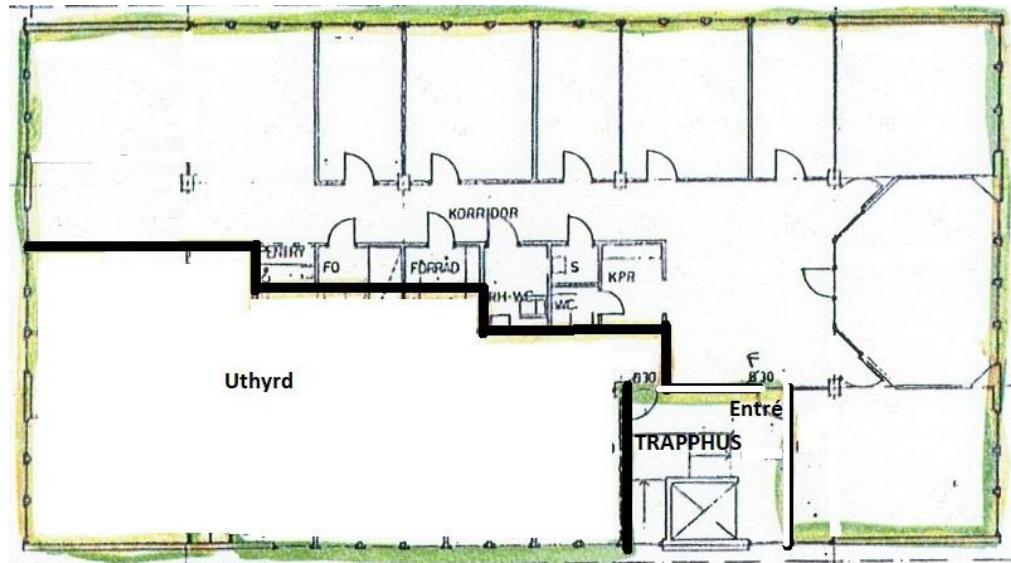

- Lediga lokaler på Klockarvägen 92 i Södertälje -

Kontor – Utbildning 220 kvm

Flexibelt kontor, modernt och bekvämt.

Trevlig lokal på Klockarvägen dit det är lätt att hitta och lätt att parkera. 1 tr, hiss finns. Bra buskommunikation med centrum. Lokalerna är fräscha och har anpassningsbara väggar.