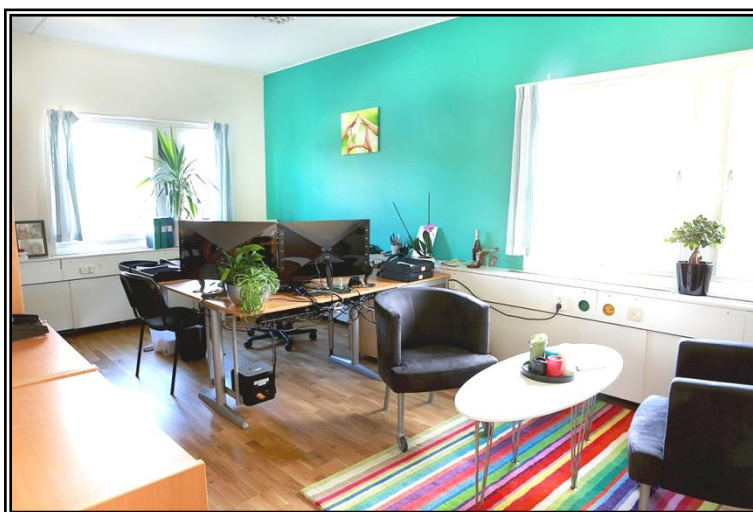

- Lediga lokaler på Klockarvägen 92 i Södertälje -

Kontor – Utbildning 220 kvm

Flexibelt kontor, modernt och bekvämt.

Trevlig lokal på Klockarvägen dit det är lätt att hitta och lätt att parkera. 1 tr, hiss finns. Bra buskommunikation med centrum. Lokalerna är fräscha och har anpassningsbara väggar.