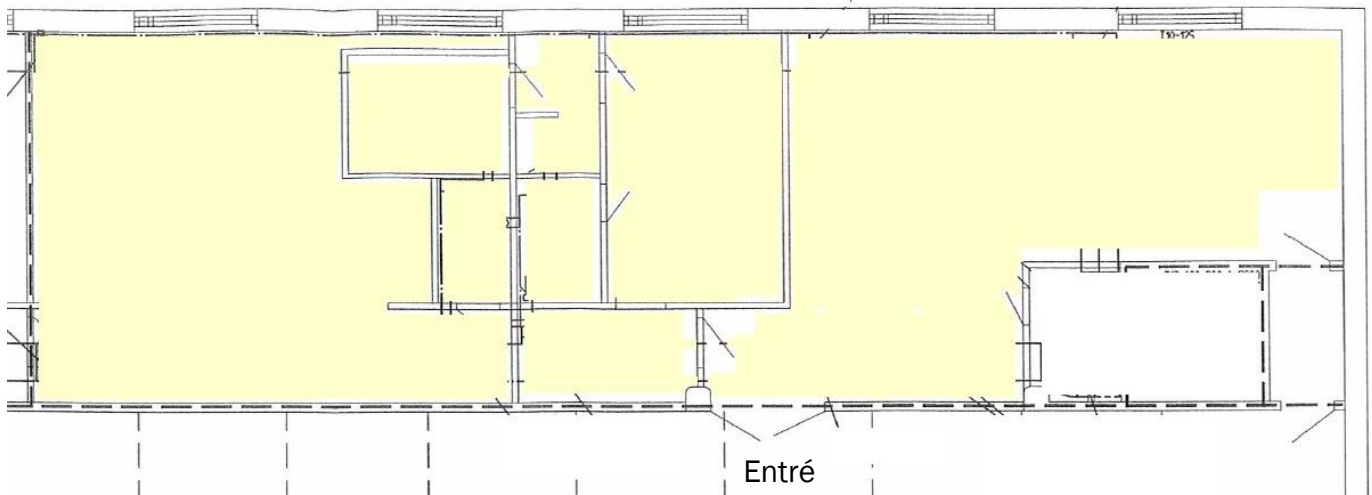

GARAGE

För ytterligare information och visning:

Kontakta William Ask på NY VISION: william.ask@nyvision.se

NY VISION