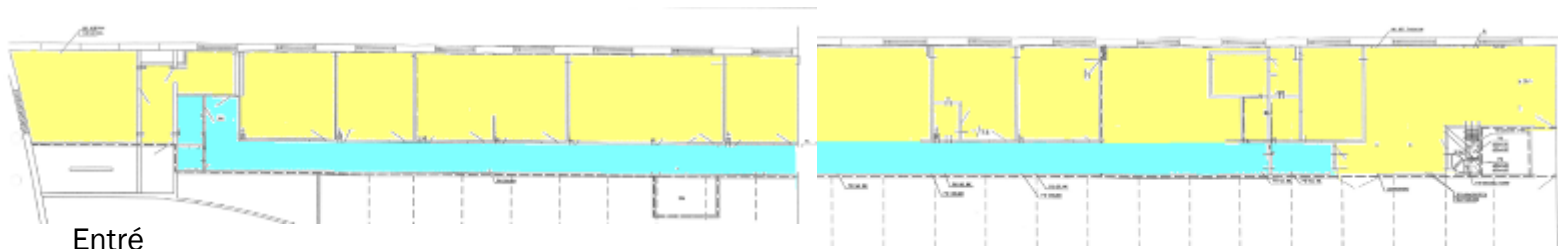

- Lediga lokaler på Bangatan 6 i Södertälje -

Kontor/Utbildning

300 – 400 kvm

Storkontor med sjöutsikt

I anslutning till Södertälje centrum ligger dessa lokaler. Absolut bästa kommunikationerna. Sjöutsikt över Södertälje kanal. Nära stadshuset Park Hotel och Pendeltåget .
Möjlighet till P-platser i garaget.