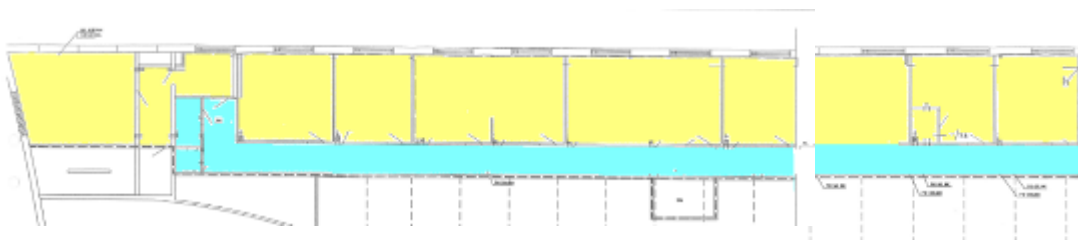

Entré

För ytterligare information och visning:
Kontakta William Ask på NY VISION: info@nyvision.se

NY VISION