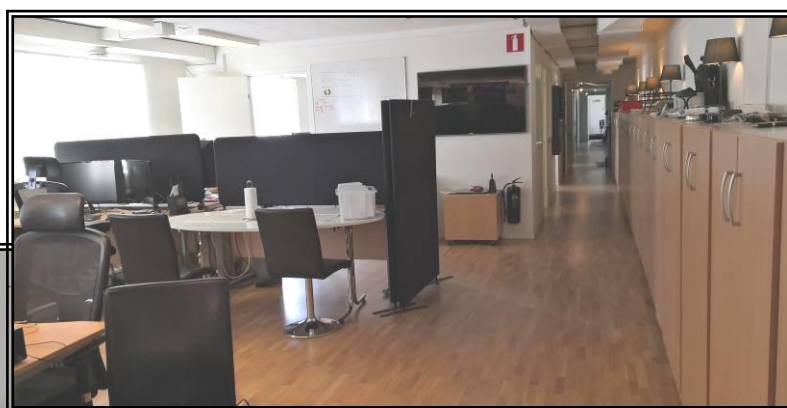

- Lediga lokaler på Bangatan 6 i Södertälje -

Kontor/Utbildning

300 kvm

Storkontor med sjöutsikt

I anslutning till Södertälje centrum ligger dessa lokaler. Absolut bästa kommunikationerna. Sjöutsikt över Södertälje kanal. Nära stadshuset Park Hotel och Pendeltåget .
Möjlighet till P-platser i garaget.