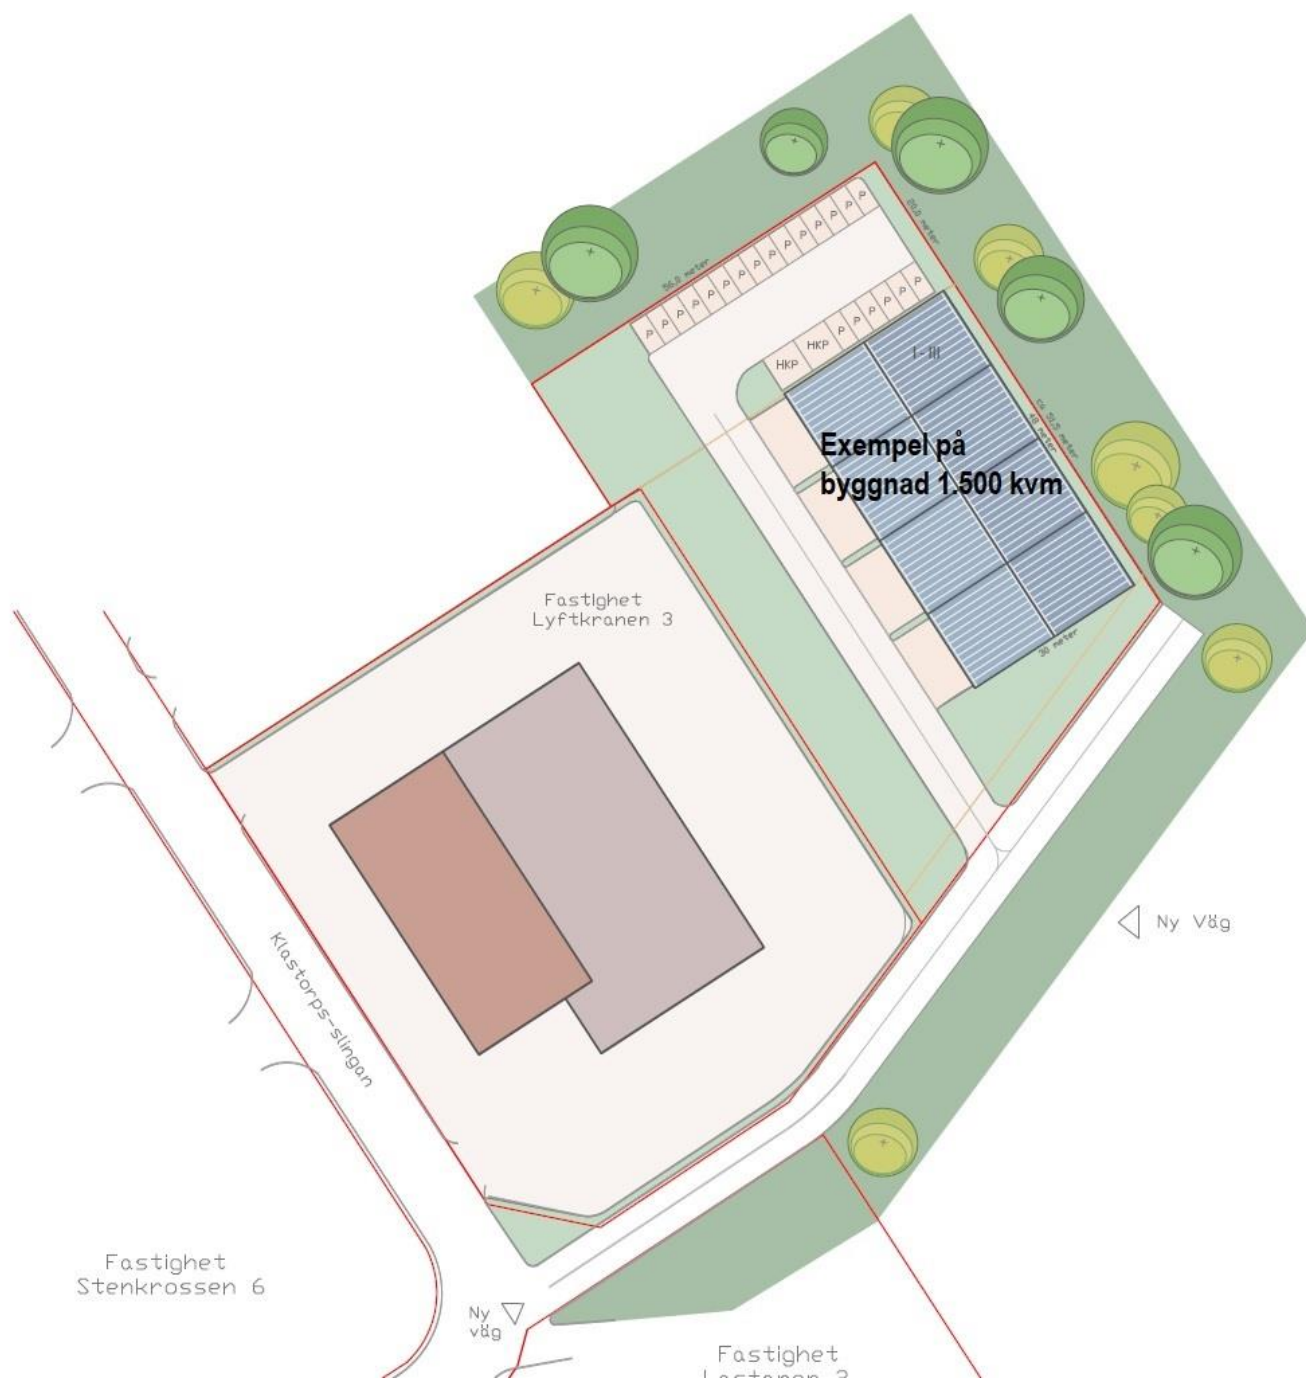

Södertäljes mest populära industriområde – Moraberg, är beläget vid Södertäljes norra infart från E4.

Här har vi nu möjlighet att erbjuda mark och anpassade lokaler i samarbete med en större exploitör.

Tomtyta ca 4.000 kvm

Byggrätt ca 1.300 kvm

Möjlig takhöjd: 9 meter

Fastighetsägaren vill bygga, och hyra ut lokaler.

För ytterligare information och visning:
Kontakta William Ask på NY VISION: info@nyvision.se