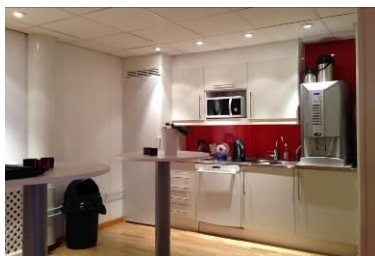

## Kontor 240 kvm Takvåning med profil

Detta kontor ligger högst upp i huset och ger möjlighet att få något extra. Granne med Pendeltågstation/bussar Södertälje centrum. Lokalerna är lämpliga till kontor, utbildning, vård mm. Mix av större och mindre rum.