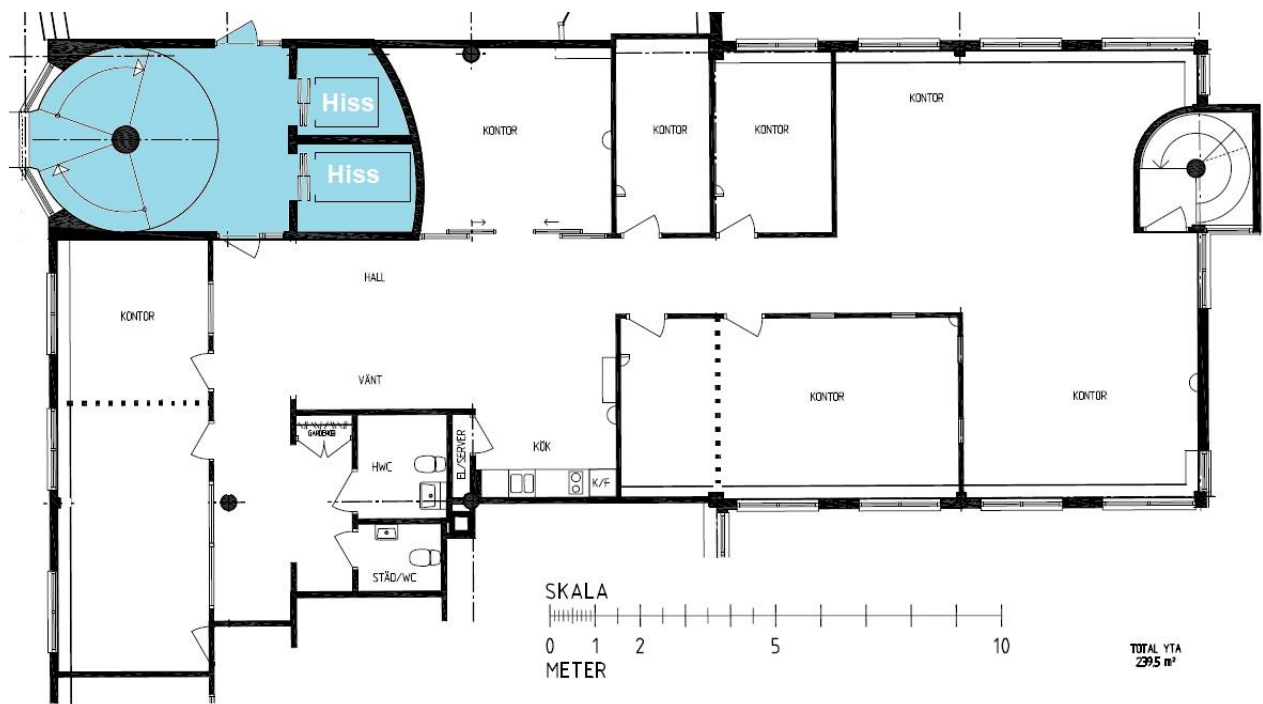

## Kontor 240 kvm Takvåning med profil

Detta kontor ligger högst upp i huset och ger möjlighet att få något extra. Granne med Pendeltågstation/bussar Södertälje centrum. Lokalerna är lämpliga till kontor, utbildning, vård mm. Mix av större och mindre rum.