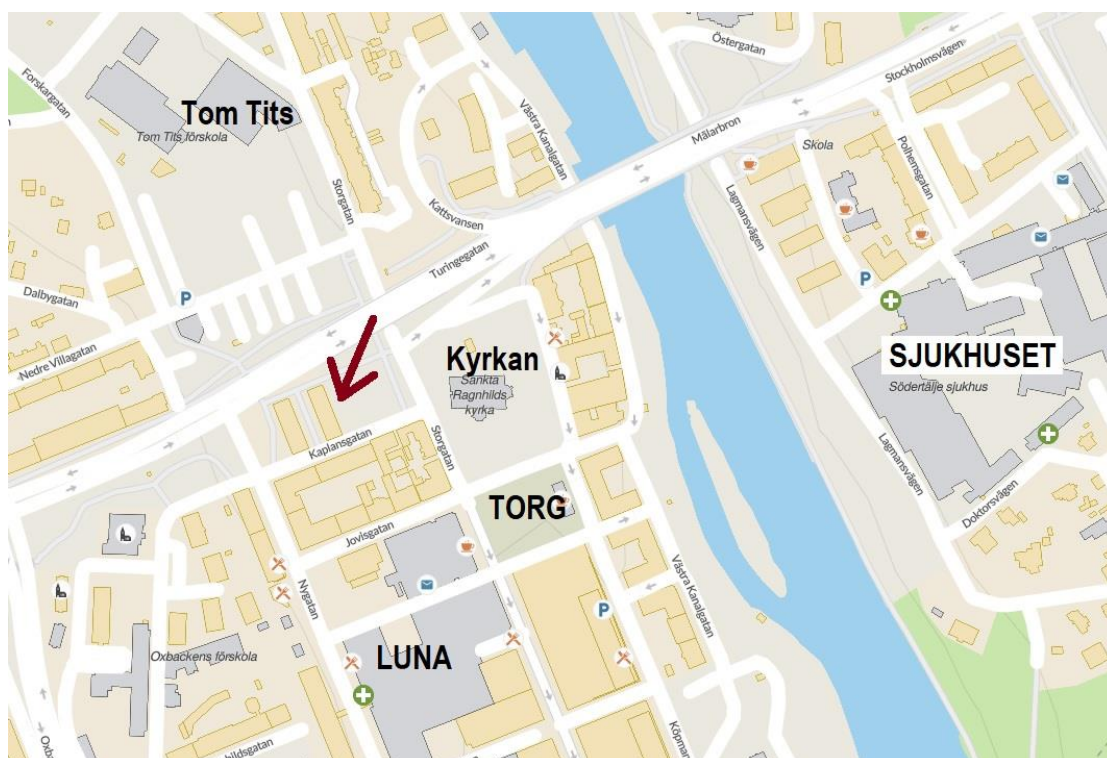

- Lediga lokaler på Turingelunden 1 i Södertälje-

## Butik – Kontor i markplan 300-800 kvm lokalyta i bästa läget

Södertäljes kanske mest synliga plats. Hit hittar alla. Lokalerna har tidigare varit vandrarhem, men återställs nu till öppna och ljusa lokaler. Kontor, mötesplats, restaurang, mottagning. Det finns många möjligheter.