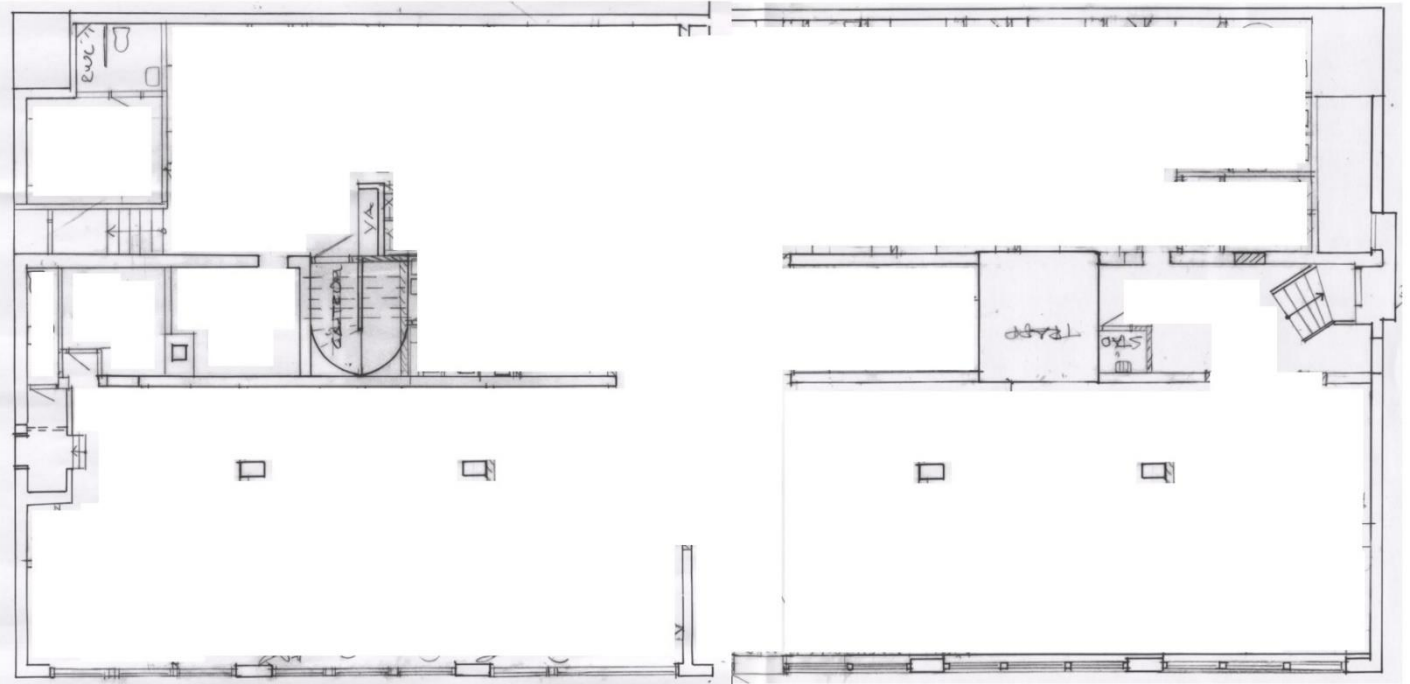

## Butik – Kontor i markplan 300-800 kvm lokalyta i bästa läget

Södertäljes kanske mest synliga plats. Hit hittar alla. Lokalerna har tidigare varit vandrarhem, men återställs nu till öppna och ljusa lokaler. Kontor, mötesplats, restaurang, mottagning. Det finns många möjligheter.