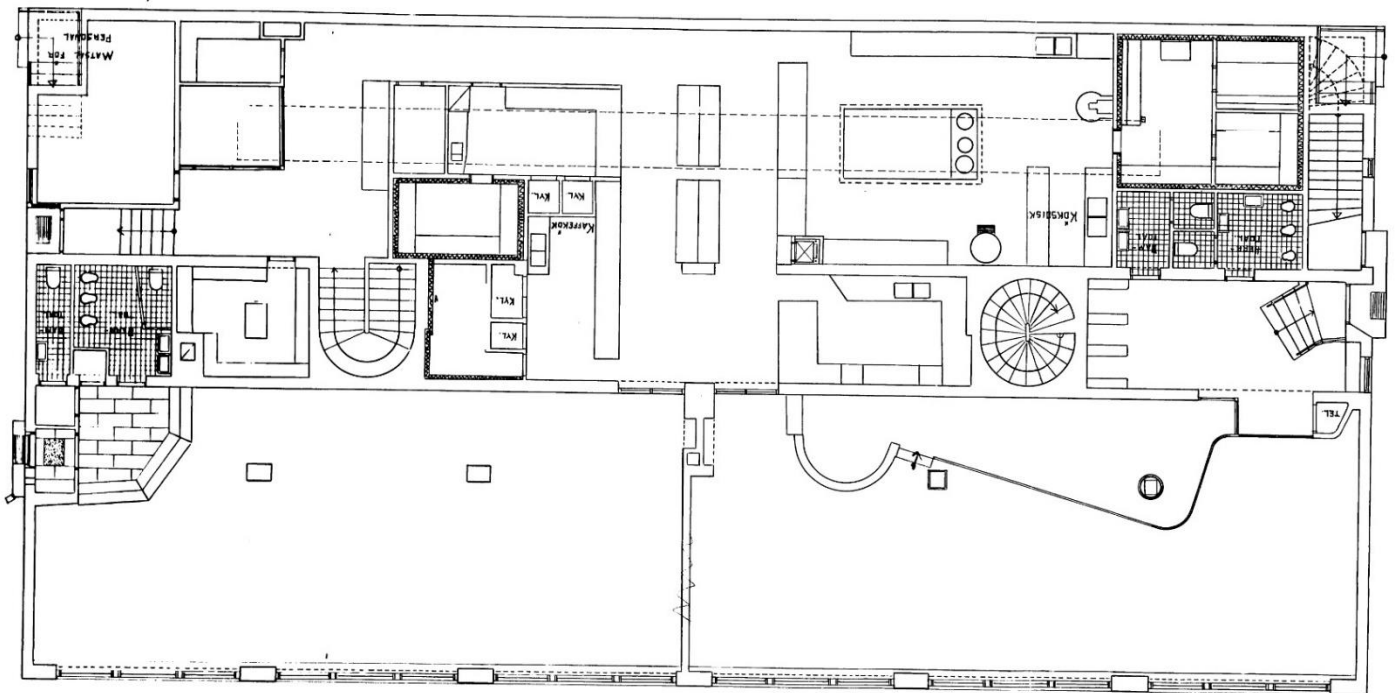

Gamla restaurangen

För ytterligare information och visning:
Kontakta William Ask på NY VISION: info@nyvision.se

NY VISION