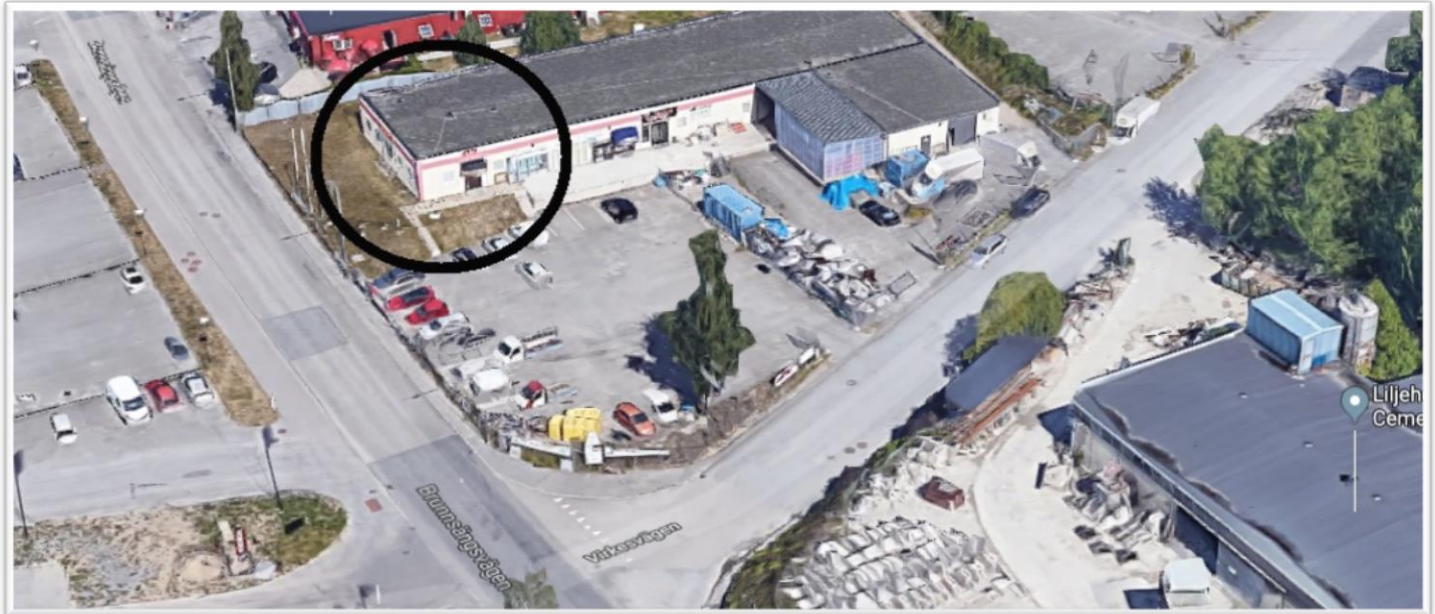

- Lediga lokaler på Brunnsängsv 25 i Södertälje -

Industrilokal 170 kvm

Moraberg/Weda

Industri- och kontorslokal, Tidigare catering, bygg firma mm. Möjligt att ta upp en port för bättre inlastning. Inhägnad gårdsyta. Bra skyltläge.